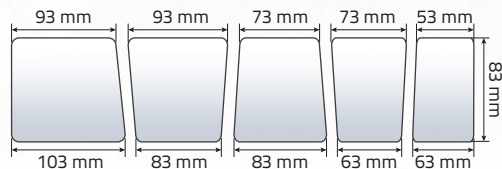

NARRO

pot. granitowa

Dostępne warianty: **bez fazy**
Dane techniczne i logistyczne:

Wysokość [mm]	60
Ilość m ² /paleta	10,2
Waga palety [kg]	1475

Poszczególne elementy nie są dostępne w sprzedaży osobno.

Paleta powierzchni płukanych: